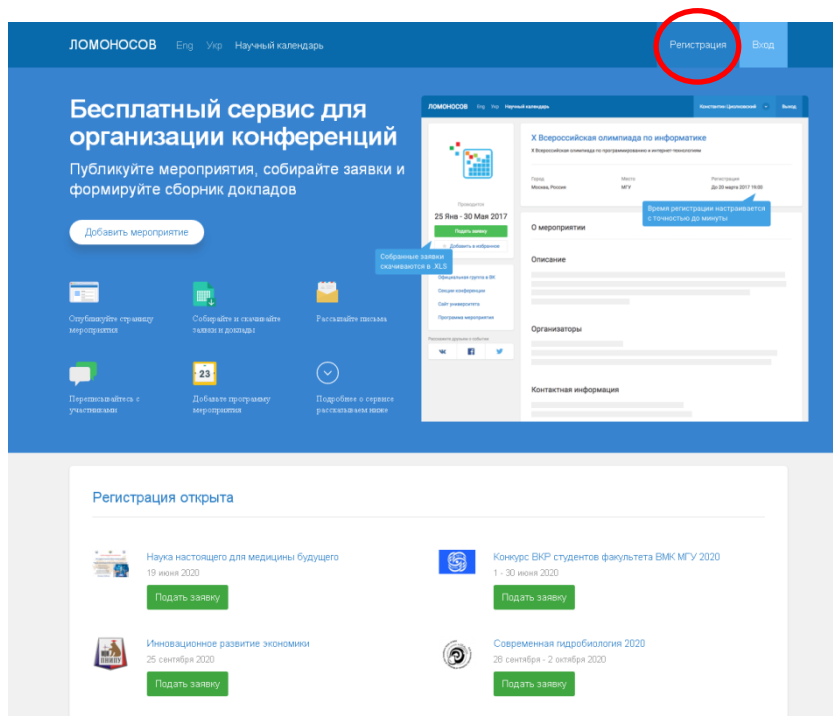

Регистрация на вступительный экзамен в магистратуру географического факультета МГУ имени М.В. Ломоносова (25 июня, или 23 июля)

Дорогие абитуриенты! 20.06.2020 г. будет открыта регистрация на экзамен для поступления в магистратуру, предметы "География", "Теория и практика туризма". Регистрация является обязательной для участия в экзамене.

Для регистрации Вам потребуется:

1. **При первичной регистрации** - заполнить форму по ссылке <https://lomonosov-msu.ru/rus/register/>. Вы создадите учетную запись на сайте.

Если Вы принимали участие в любых мероприятиях на электронных платформах МГУ (universiade.msu.ru, или других), используйте клавишу «Вход» и свои логин и пароль из аккаунтов вышеперечисленных мероприятий. Во избежание технических проблем при работе с электронными ресурсами электронной платформы «lomonosov-msu» недопустима повторная регистрация.